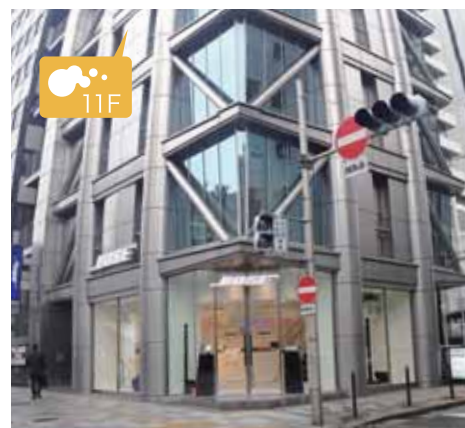

電車でお越しの方

- 心齋橋駅** (徒歩2分)
 大阪市営地下鉄御堂筋線・長堀鶴見緑地線
 北改札**2番出口**からクリスタ長堀に出て南14番出口すぐ
- 四ツ橋駅** (徒歩5分)
 大阪市営地下鉄四ツ橋線北改札口出てすぐ右に進み
 クリスタ長堀に出て南14番出口すぐ

お車でお越しの方

最寄りの駐車場
西心齋橋第2パーキング 地図の マークの駐車場

地下街「クリスタ長堀」南14番出口を出て、
 なんば方面の音響機器メーカー「BOSE
 プレミアムストア心齋橋」があるビルの11F
 にRDクリニック大阪がございます。