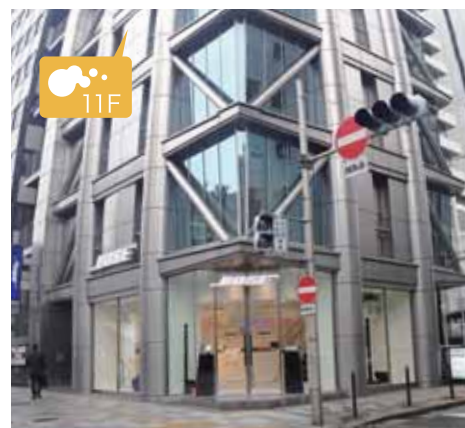

## 電車でお越しの方

- 心齋橋駅** (徒歩2分)  
 大阪市営地下鉄御堂筋線・長堀鶴見緑地線  
 北改札**2番出口**からクリスタ長堀に出て南14番出口すぐ
- 四ツ橋駅** (徒歩5分)  
 大阪市営地下鉄四ツ橋線北改札口出てすぐ右に進み  
 クリスタ長堀に出て南14番出口すぐ

## お車でお越しの方

最寄りの駐車場  
**西心齋橋第2パーキング** 地図の  マークの駐車場

地下街「クリスタ長堀」南14番出口を出て、  
 なんば方面の音響機器メーカー「BOSE  
 プレミアムストア心齋橋」があるビルの11F  
 にRDクリニック大阪がございます。